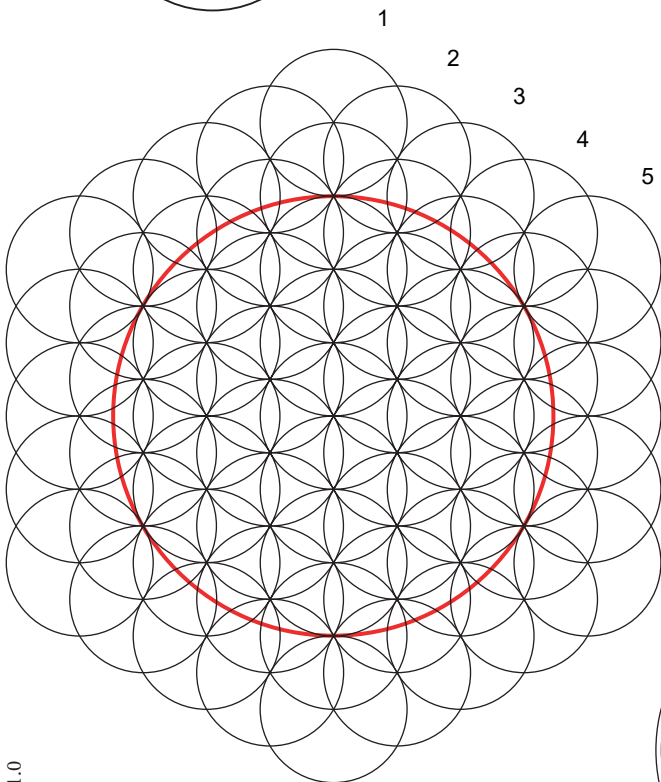

Wie **zeichnet** man die Blume des Lebens ?

1. Mit dem Zirkel einen Kreis in beliebiger Größe zeichnen (A4 Blatt ca. 3cm Radius)

2. Irgendwo auf der Kreislinie den Zirkel ansetzen und einen weiteren Kreis mit der gleichen Größe zeichnen.

3. An einem der beiden Schnittpunkte erneut den Zirkel ansetzen und einen weiteren Kreis zeichnen.

4. Dieser Zeichenvorgang wird nun insgesamt 6 mal wiederholt. Man erhält das **linke Muster** (Genesismuster).

5. Nun wird die nächste Umdrehung gezeichnet, bis man das **rechte Muster** erhält (Saat des Lebens).

6. Dieser Zeichenvorgang wird nun weitere zwei mal wiederholt, bis man das Muster **links Unten** erhält.

7. Der **Aussenkreis** der Blume des Lebens wird gezeichnet und die unnötigen Kreisanteile ausradiert. Es entsteht die Lebensblume mit 19 vollen Kreisen.

8. Es kann auch noch ein zweiter Aussenkreis (Schutzhülle) gezeichnet werden.

Version 12.2020.1.0

Christoph Kerner
Pappelallee 8
10437 Berlin
+49 30 4176 3740

Welche Manufaktur stellt eigentlich diese Lebensblumen her ?

Die Blume des Lebens aus Holz

Air Badada & die Siegerblume

badada@badada.eu
info@siegerblume.de
www.badada.eu
www.siegerblume.de